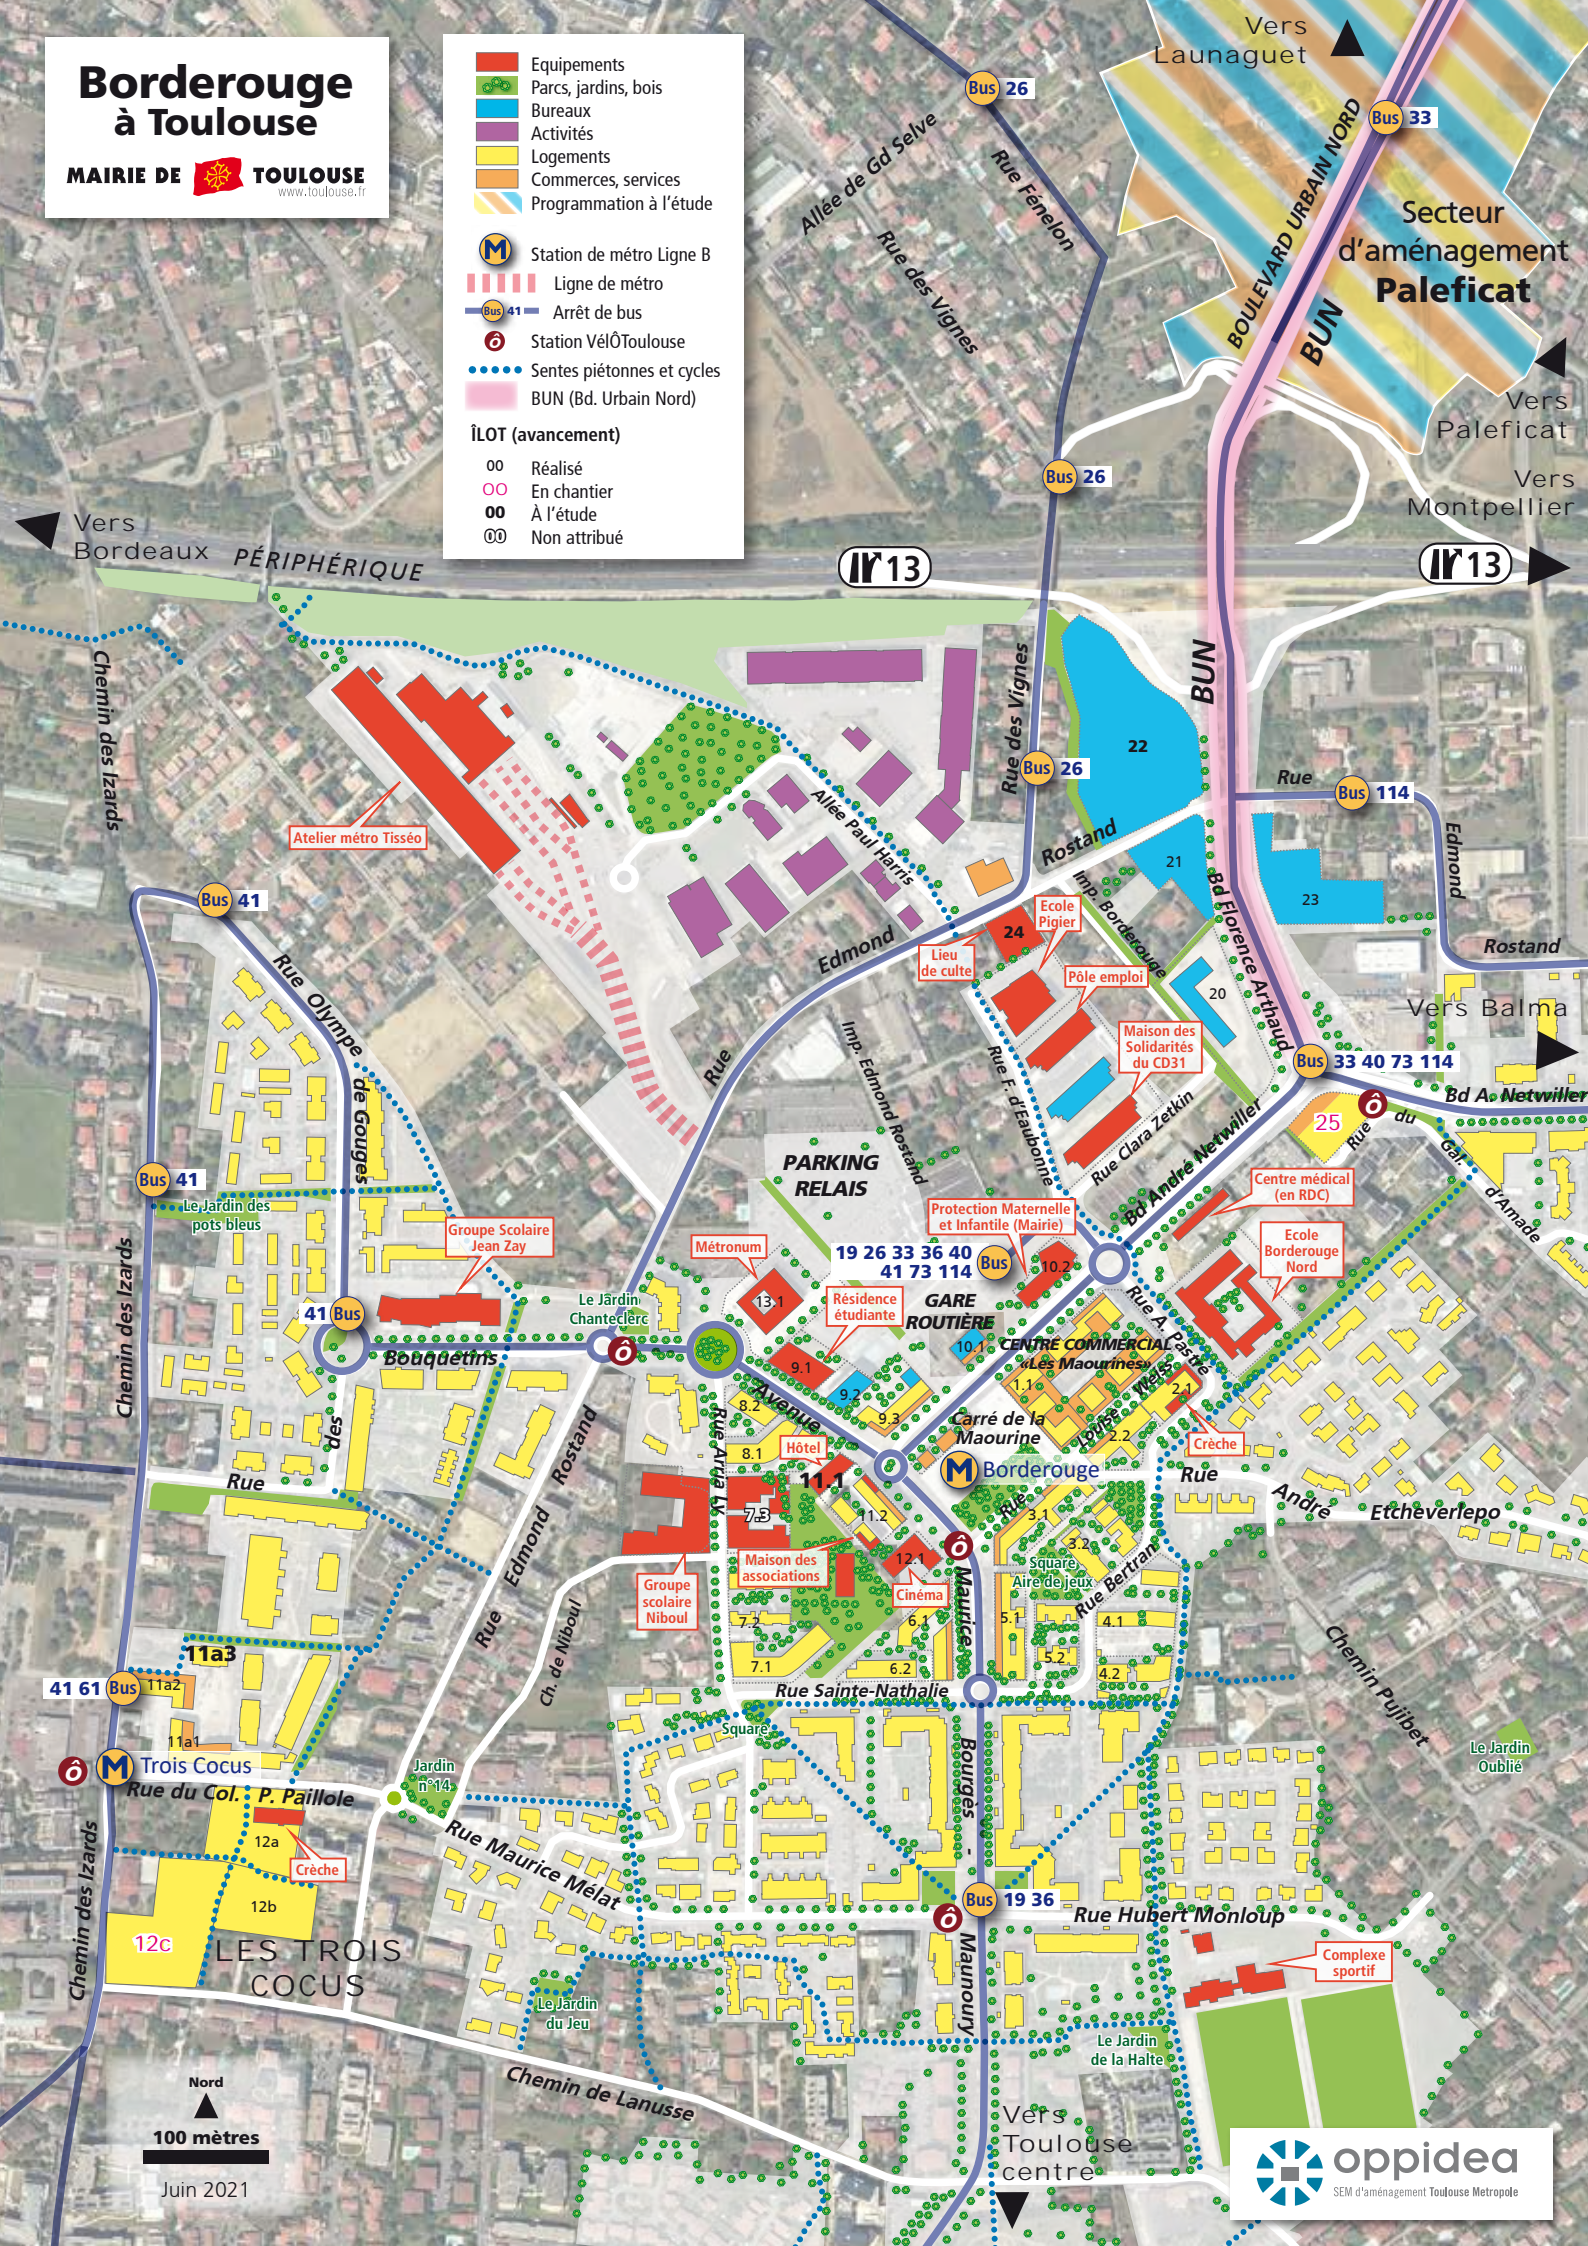

Borderouge à Toulouse

MAIRIE DE  TOULOUSE
www.toulouse.fr

- Equipements
- Parcs, jardins, bois
- Bureaux
- Activités
- Logements
- Commerces, services
- Programmation à l'étude

- M Station de métro Ligne B
- Ligne de métro
- Bus 41 Arrêt de bus
- 6 Station VéloToulouse
- Sentes piétonnes et cycles
- BUN (Bd. Urbain Nord)

ÎLOT (avancement)

- 00 Réalisé
- 01 En chantier
- 02 À l'étude
- 03 Non attribué

Nord
100 mètres

Juin 2021