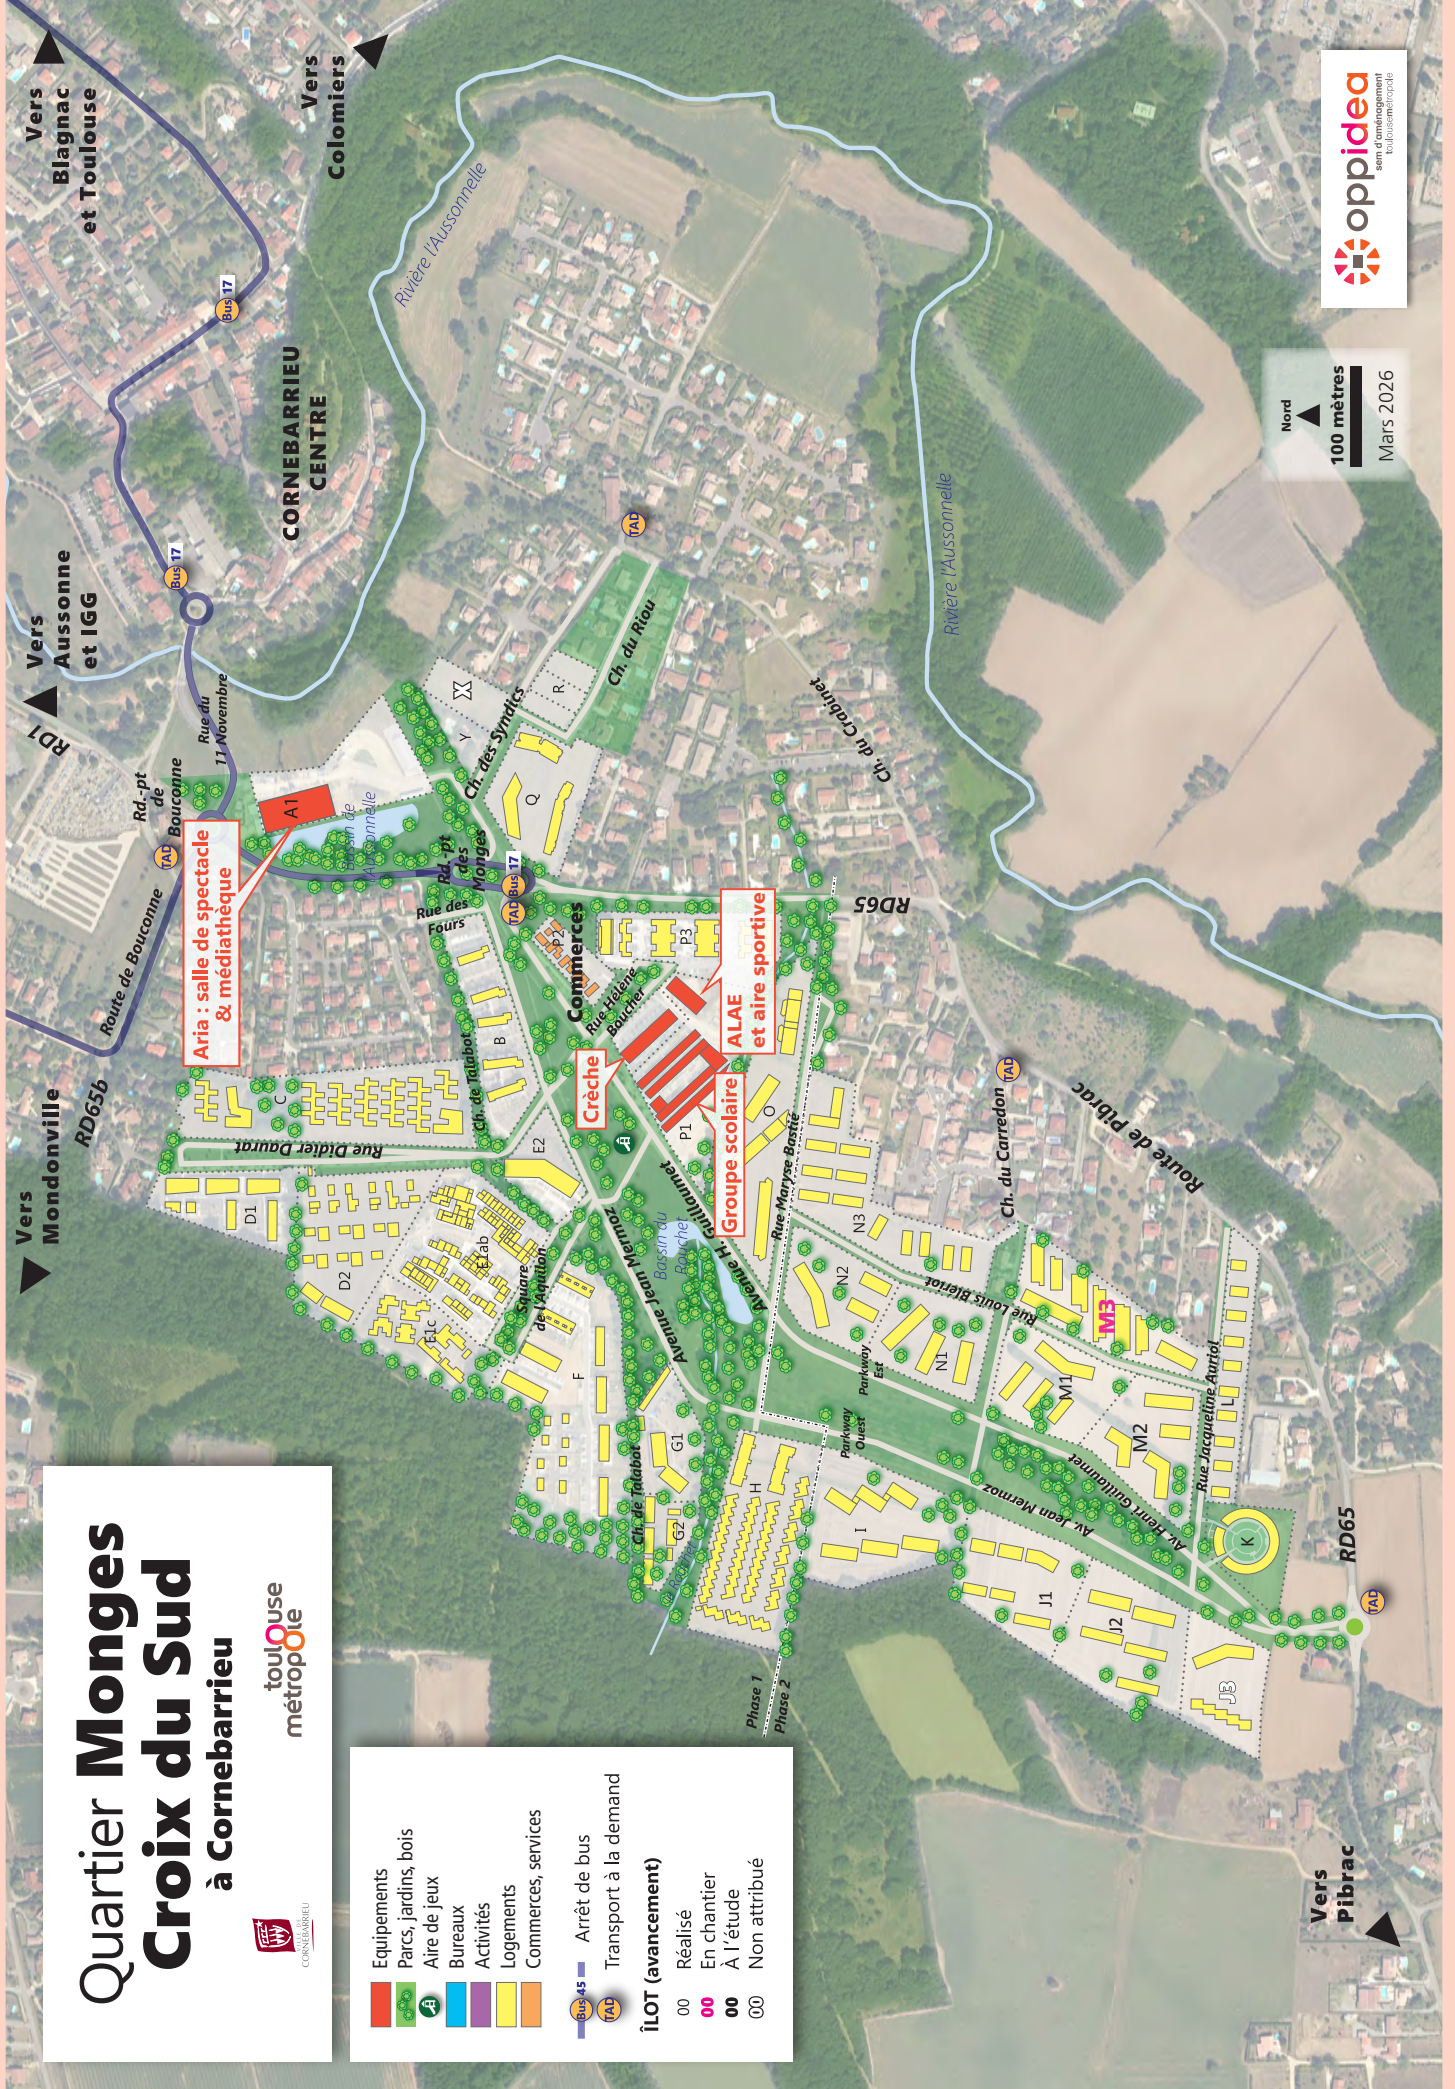

C O R N E B A R R I E U

VIVRE À MONGES-CROIX DU SUD

LISTE DES PROGRAMMES EN COURS DE COMMERCIALISATION

PRINTEMPS 2026

> ILOT J2

Nom du programme : **Pachamama**
Opérateur : **Eclisse Promotion**
Architecte : **Boris Bouchet Architectes**
Avancement : **livré**

> ILOT M3

Nom du programme : **Terra Rossa**
Opérateur : **Groupe Gambetta**
Architectes : **LA SODA / L. HIRSCH**
Avancement : **en chantier**

Perspectives d'intention - Visuels non contractuels

Quartier Monges Croix du Sud à Cornebarrieu

toulouse
métropole

- Equipements
- Parcs, jardins, bois
- Aire de jeux
- Bureaux
- Activités
- Logements
- Commerces, services
- Arrêt de bus
- Transport à la demande

ÎLOT (avancement)

- 00 Réalisé
- 00 En chantier
- 00 A l'étude
- 00 Non attribué

Nord
100 mètres
Mars 2026

Vers Pibrac

Vers Blagnac et Toulouse

CORNEBARRIEU
CENTRE

Vers Aussonne et IGG

Vers Mondonville

Vers Pibrac