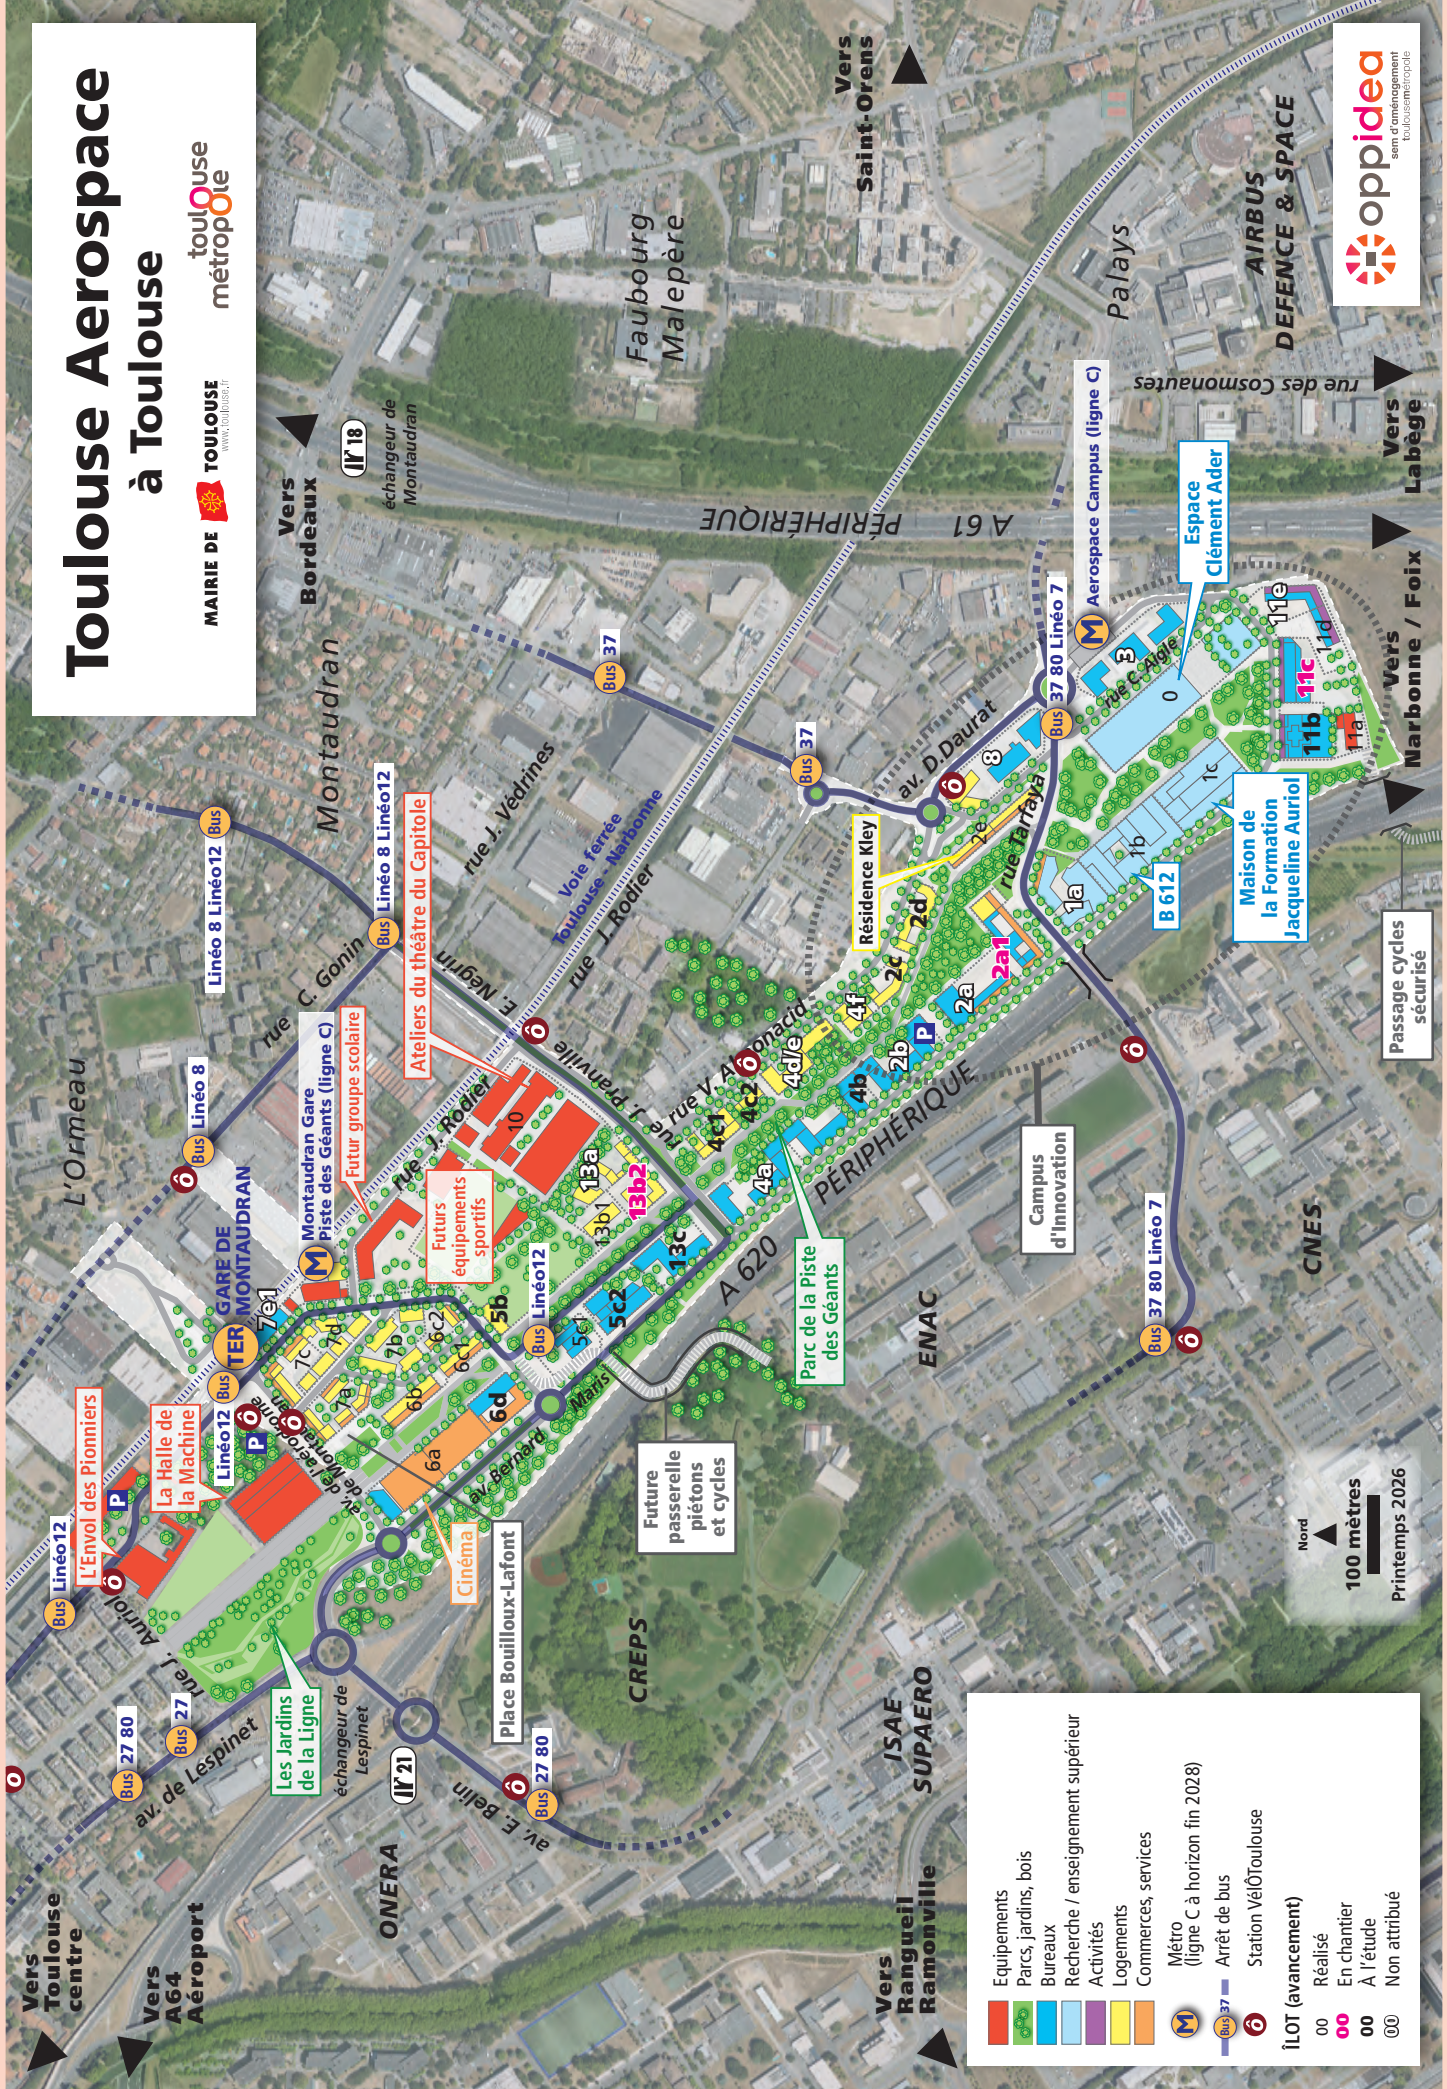

Toulouse Aerospace à Toulouse

Mairie de Toulouse
www.toulouse.fr

toulouse métropole

	Equipements
	Parcs, jardins, bois
	Bureaux
	Recherche / enseignement supérieur
	Activités
	Logements
	Commerces, services
	Métro (ligne C à horizon fin 2028)
	Arrêt de bus
	Station VélôToulouse
ÎLOT (avancement)	
	Réalisé
	En chantier
	A l'étude
	Non attribué

Nord
100 mètres
Printemps 2026

oppidea
sem d'aménagement
toulouse métropole